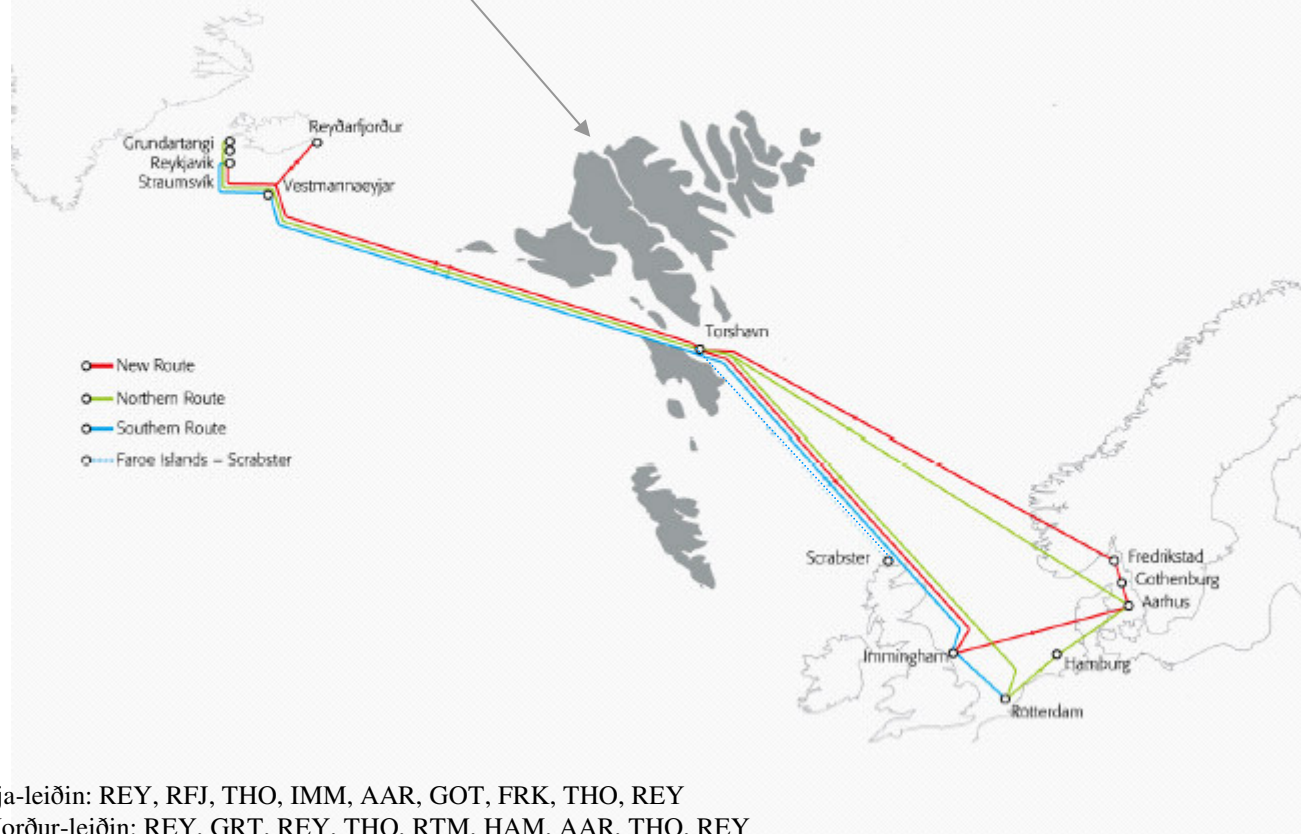

Faroe Ship - Siglingarkervi frá januar 2008

- New Route/Nýggja-leiðin: REY, RFJ, THO, IMM, AAR, GOT, FRK, THO, REY
- Northern Route/Norður-leiðin: REY, GRT, REY, THO, RTM, HAM, AAR, THO, REY
- Southern Route/Suður-leiðin: REY, VES, IMM, RTH, IMM, REY, STR, REY (siglir ikki til FO)
- Scrabster-leiðin: RUN-TVØ-SCR-TVØ-RUN-SCR-RUN

Siglingarætlan frá januar 2008

Nýggja-leiðin (bingjuskip 700 teus)

Havn	Komutið	Fráferð
REY	MON 16	TUE 08
ESK	WED 08	WED 16
THO	THU 13	FRI 20
IMM	SUN 10	SUN 18
AAR	TUE 08	TUE 17
GOT	WED 04	WED 16
FRK	THU 00	THU 08
THO	SAT 12	SAT 17
REY	MON 6	MON 16

Norður-leiðin (Godafoss/Dettifoss)

Havn	Komutið	Fráferð
REY	TUE 04	WED 10
GRT	WED 10	THU 08
REY	THU 09	FRI 00
THO	SAT 05	SAT 12
RTM	MON 05	TUE 15
HAM	WED 10	THU 00
AAR	THU 20	FRI 20
THO	SUN 13	SUN 23
REY	TUE 03	TUE 07

Scrabster-leiðin (síðuport skip)

Havn	Komutið	Fráferð
RUN	MON 16	MON 23
TVØ	TUE 03	TUE 06
SCR	WED 02	WED 10
TVØ	THU 06	THU 20
RUN	FRI 00	FRI 23
SCR	SAT 23	SUN 08
RUN	MON 08	MON 16